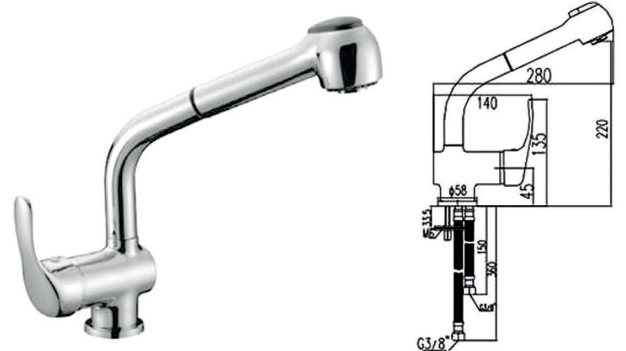

85,54 €

10 UND/CAJA

Monomando mural caño cisne

Misturador de parede bico de cisne

Swan spout wall-mounted mixer

203006002-1

Monomando de fregadero mural con apertura suave y cartucho de 40 mm. Incluye excéntricas y plafones. Control preciso y cómodo de presión y temperatura del agua.

87,96 €

10 UND/CAJA

Monomando mural caño bajo

Misturador de bica baixa de parede

Wall-mounted low spout mixer

203006001-1

Monomando de fregadero mural con apertura suave y cartucho de 40 mm. Incluye excéntricas y plafones. Control preciso y cómodo de presión y temperatura del agua.

115,97 €

10 UND/CAJA

Monomando extraíble LIMA

Torneira monocomando extraível LIMA

LIMA pull-out single-handle faucet

203010005-1

Monomando de fregadero mural con caño extraíble y apertura suave y cartucho de 40 mm. Incluye excéntricas y aireador de ahorro de agua.