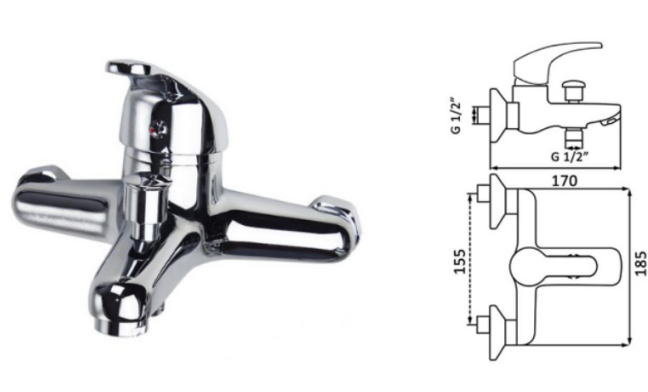

36,45 €

 20 UND/CAJA

Monomando de Lavabo

Monocomando de lavatório

Basin mixer

102001004-1

Monomando para lavabo con cartucho cerámico de 40 mm. Incluye conexiones y aireador de ahorro de agua.

36,92 €

 20 UND/CAJA

Monomando de Bidé

Monocomando de bidé

Bidet mixer

102001002-1

Monomando para bidé con cartucho cerámico de 40 mm. Incluye conexiones y aireador de ahorro de agua.

44,98 €

 12 UND/CAJA

Monomando de Ducha

Monocomando de duche

Single-lever shower mixer

102001003-1

Monomando para ducha, con cartucho de 40 mm. Incluye soporte, flexo y mango de 3 posiciones.

53,88 €

 12 UND/CAJA

Monomando de Baño / Ducha

Monocomando de banheira / duche

Single-lever bath/shower mixer

102001001-1

Monomando para baño / ducha, con cartucho de 40 mm. Incluye soporte, flexo y mango de 3 posiciones.

66,29 €

Monomando de Lavabo

Monocomando de lavatório