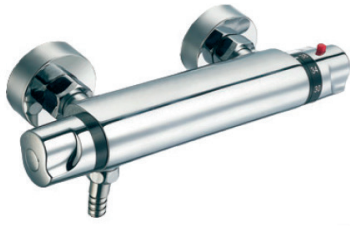

Rociador de ducha cuadrado de acero SS304 de 250 x 250 mm.

Acabado
**Acero
Negro Mate**

250 x 250 mm

53,81€

 15 UND/CAJA

Rociador Ducha cuadrado

*Chuveiro redondo de aço
Round steel shower head*

RC-230NG.5.00-1

Rociador de ducha de acero SS304 cuadrado negro mate de 250 x 250 mm.

163,38 €

12 UND/CAJA

Termostática Ducha

Chuveiro termostático

Thermostatic shower

103001001-1

Termostática ducha con flexo y soporte. Incluye mango de 3 posiciones. Apertura suave para controlar el flujo de manera fluida y cómoda.