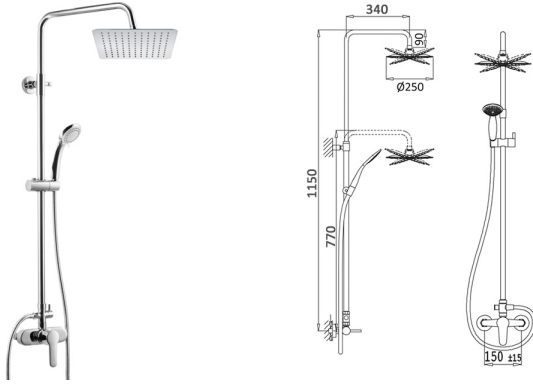

227,92 €

6 UND/CAJA

Kit Ducha termostático cromo

Kit de chuveiro termostático cromado

Chrome thermostatic shower kit

101006002-1

Kit ducha termostático cromo con tubo de barra extensible sistema de apertura suave. Incluye flexo, mango ducha 3 posiciones y rociador de acero inox de $\varnothing 250$ mm.

KIT DUCHA

179,41 €

6 UND/CAJA

Kit Ducha monomando cromo

Kit de chuveiro termostático cromado
Chrome thermostatic shower kit

101007002-1

Kit ducha monomando cromo con cartucho cerámico de 35 mm y sistema de apertura suave. Incluye flexo, mango ducha 3 posiciones y rociador de acero inox de 250 x 250 mm.