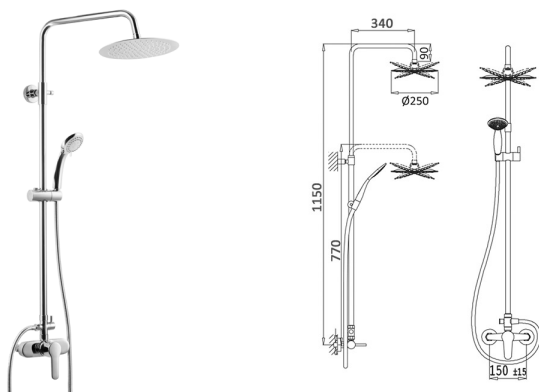

94,84 €

Monomando de Baño / Ducha

Monocomando de banheira / duche

Single-lever bath/shower mixer

102006001-1

Monomando para baño / ducha, con cartucho de 35 mm. Incluye soporte, flexo y mango de 3 posiciones.

KIT DUCHA

169,41 €

6 UND/CAJA

Kit Ducha monomando cromo

Kit de chuveiro termostático cromado

Chrome thermostatic shower kit

101007001-1

Kit ducha monomando cromo con cartucho cerámico de 35 mm y sistema de apertura suave. Incluye flexo, mango ducha 3 posiciones y rociador de acero inox de $\varnothing 250$ mm.