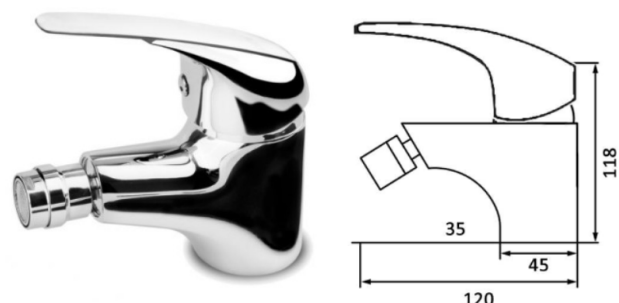

36,45 €

 20 UND/CAJA

Monomando de Lavabo

Monocomando de lavatório

Basin mixer

102001004-1

Monomando para lavabo con cartucho cerámico de 40 mm. Incluye conexiones y aireador de ahorro de agua.

36,92 €

 20 UND/CAJA

Monomando de Bidé

Monocomando de bidé

Bidet mixer

102001002-1

Monomando para bidé con cartucho cerámico de 40 mm. Incluye conexiones y aireador de ahorro de agua.

44,98 €

 12 UND/CAJA

Monomando de Ducha

Monocomando de duche

Single-lever shower mixer

102001003-1

Monomando para ducha, con cartucho de 40 mm. Incluye soporte, flexo y mango de 3 posiciones.

53,88 €

 12 UND/CAJA

Monomando de Baño / Ducha