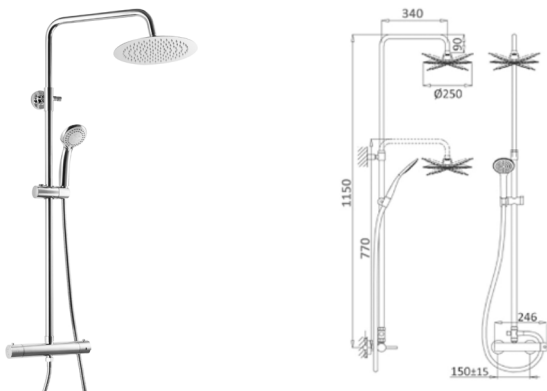

KIT DUCHA

169,41 €

6 UND/CAJA

Kit Ducha monomando cromo

Kit de chuveiro termostático cromado

Chrome thermostatic shower kit

101007001-1

Kit ducha monomando cromo con cartucho cerámico de 35 mm y sistema de apertura suave. Incluye flexo, mango ducha 3 posiciones y rociador de acero inox de $\varnothing 250$ mm.

191,35 €

6 UND/CAJA

Kit Ducha monomando negro

Kit de chuveiro termostático cromado

Chrome thermostatic shower kit

101007011NG-1

Kit ducha monomando negro mate con cartucho cerámico de 35 mm y sistema de apertura suave. Incluye flexo, mango ducha 3 posiciones y rociador de negro mate de $\varnothing 250$ mm.

227,92 €

6 UND/CAJA

Kit Ducha termostático cromo

Kit de chuveiro termostático cromado

Chrome thermostatic shower kit

101006002-1

Kit ducha termostático cromo con tubo de barra extensible sistema de apertura suave. Incluye flexo, mango ducha 3 posiciones y rociador de acero inox de $\varnothing 250$ mm.