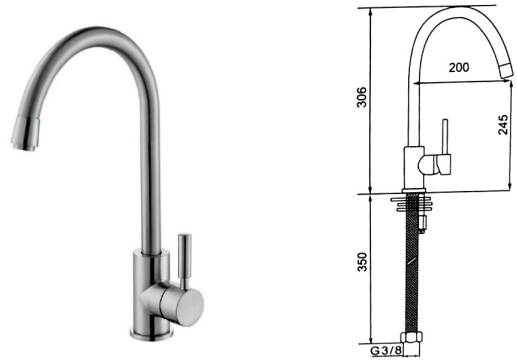

115,97 €

10 UND/CAJA

Monomando extraíble LIMA

Torneira monocomando extraível LIMA

LIMA pull-out single-handle faucet

203010005-1

Monomando de fregadero mural con caño extraíble y apertura suave y cartucho de 40 mm. Incluye excéntricas y aireador de ahorro de agua.

COLECCIÓN
INOX

71,74 €

12 UND/CAJA

Monomando ILIAN inox

*Misturador de aço inoxidável MALI
Stainless steel mixer MALI*

203003001-1

Monomando de fregadero de acero inoxidable con cartucho de 35 mm y apertura suave. Incluye conexiones flexibles. Control preciso y cómodo de presión y temperatura del agua.

71,74 €

12 UND/CAJA

Monomando MALI inox

*Misturador de aço inoxidável MALI
Stainless steel mixer MALI*

203002001-1

Monomando de fregadero de acero inoxidable con cartucho de 35 mm y apertura suave. Incluye conexiones flexibles. Control preciso y cómodo de presión y temperatura del agua.

64,77 €

12 UND/CAJA

Grifo Lavabo palanca medical

Torneira de lavatório de alavanca médica

Medical lever basin faucet

401100115-1

Monomando de lavabo con palanca médica, apertura suave y cartucho de 40 mm. Incluye excéntricas y plafones. Control preciso y cómodo de presión y temperatura del agua.