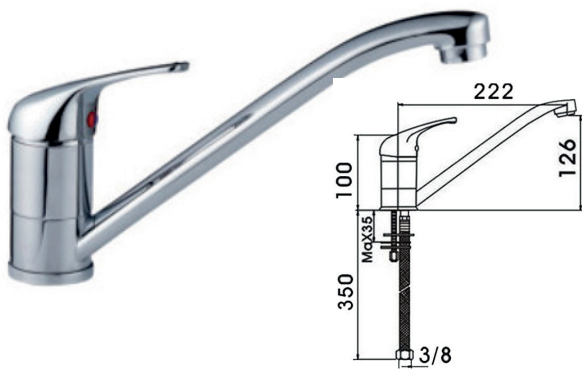

45,10 €

 12 UND/CAJA

Monomando Fregadero DIANA

Misturador de pia DIANA

DIANA sink mixer

203013001-1

Monomando de fregadero con apertura suave y cartucho de 40 mm. Incluye conexiones flexibles. Control preciso y cómodo de presión y temperatura del agua.

44,61 €

 12 UND/CAJA

Monomando Fregadero DELIA

Misturador de pia DELIA

DELIA sink mixer

203007001-1

Monomando de fregadero con apertura suave y cartucho de 40 mm. Incluye conexiones flexibles. Control preciso y cómodo de presión y temperatura del agua.

40,38 €

 12 UND/CAJA

Monomando Fregadero ERIS

Misturador de pia ERIS

ERIS sink mixer

203005001-1

Monomando de fregadero con apertura suave y cartucho de 40 mm. Incluye conexiones flexibles. Control preciso y cómodo de presión y temperatura del agua.