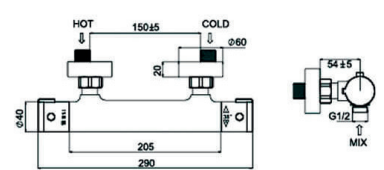

172,20 €

12 UND/CAJA

Termostática Ducha dos salidas

Chuveiro termostático com duas saídas

Thermostatic shower with two outlets

103001004-1

Ducha termostática con dos tomas y juego de excéntricas y plafones. Apertura suave para un flujo fluido y cómodo. Alta calidad y control a tu gusto.