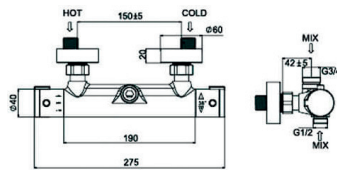

224,68 €

12 UND/CAJA

Termostática Baño / Ducha

Banho termostático - chuveiro

Thermostatic bath - shower

103001002-1

Termostática baño / ducha con flexo y soporte. Incluye mango de 3 posiciones. Apertura suave para controlar el flujo de manera fluida y cómoda.