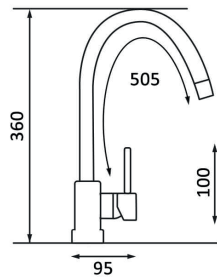

65,70 €

12 UND/CAJA

Monomando flexible blanco

Misturador flexível branco

White flexible mixer

203011001-1

Monomando flexible de silicona para fregadero con apertura suave y cartucho de 35 mm. Incluye conexiones flexibles. Control preciso y cómodo de presión y temperatura del agua.