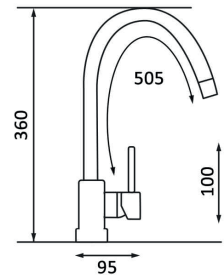

40,38 €

 12 UND/CAJA

Monomando Fregadero ERIS

Misturador de pia ERIS

ERIS sink mixer

203005001-1

Monomando de fregadero con apertura suave y cartucho de 40 mm. Incluye conexiones flexibles. Control preciso y cómodo de presión y temperatura del agua.