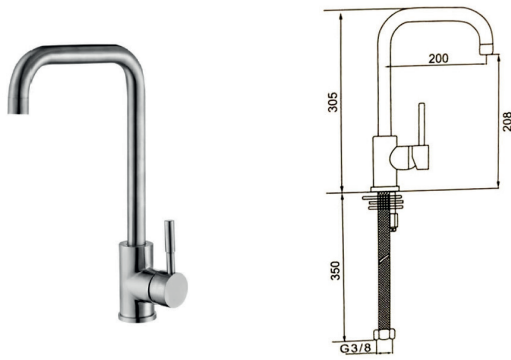

71,74 €

12 UND/CAJA

Monomando ILIAN inox

*Misturador de aço inoxidável MALI
Stainless steel mixer MALI*

203003001-1

Monomando de fregadero de acero inoxidable con cartucho de 35 mm y apertura suave. Incluye conexiones flexibles. Control preciso y cómodo de presión y temperatura del agua.