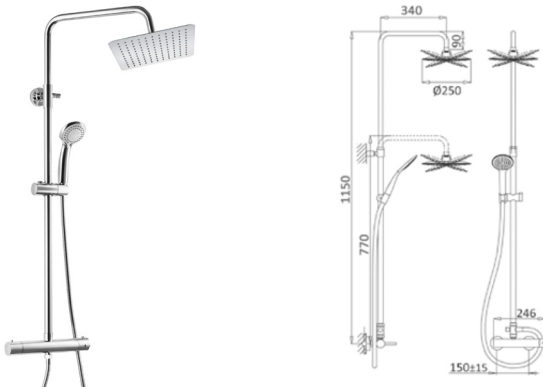

KIT DUCHA

179,41 €

6 UND/CAJA

Kit Ducha monomando cromo

Kit de chuveiro termostático cromado
Chrome thermostatic shower kit

101007002-1

Kit ducha monomando cromo con cartucho cerámico de 35 mm y sistema de apertura suave. Incluye flexo, mango ducha 3 posiciones y rociador de acero inox de 250 x 250 mm.

192,35 €

6 UND/CAJA

Kit Ducha monomando negro

Kit de chuveiro termostático cromado
Chrome thermostatic shower kit

101007012NG-1

Kit ducha monomando negro mate con cartucho cerámico de 35 mm y sistema de apertura suave. Incluye flexo, mango ducha 3 posiciones y rociador de negro mate de 250 x 250 mm.

228,92 €

6 UND/CAJA

Kit Ducha termostático cromo

Kit de chuveiro termostático cromado
Chrome thermostatic shower kit

101006003-1

Kit ducha termostático cromo con tubo de barra extensible sistema de apertura suave. Incluye flexo, mango ducha 3 posiciones y rociador de acero inox de 250 x 250 mm.