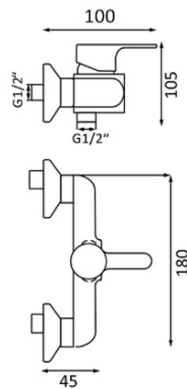

72,86 €

Monomando de Ducha

Monocomando de duche

Single-lever shower mixer

102006003-1

Monomando para ducha, con cartucho de 35 mm. Incluye soporte, flexo y mango de 3 posiciones.