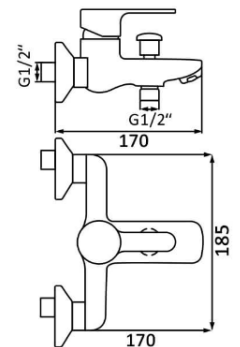

Monomando para bidé con cartucho cerámico de 35 mm. Incluye conexiones y aireador de ahorro de agua.

72,86 €

Monomando de Ducha

Monocomando de duche

Single-lever shower mixer

102006003-1

Monomando para ducha, con cartucho de 35 mm. Incluye soporte, flexo y mango de 3 posiciones.