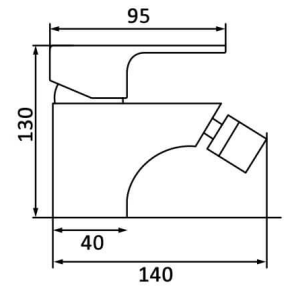

67,06 €

Monomando de Bidé

Monocomando de bidé

Bidet mixer

102006002-1

Monomando para bidé con cartucho cerámico de 35 mm. Incluye conexiones y aireador de ahorro de agua.