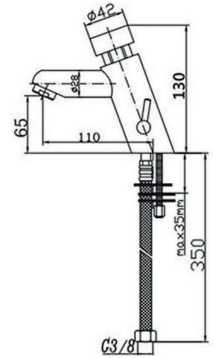

99,02 €

20 UND/CAJA

Temporizado Lavabo 2 aguas

Torneira de lavatório temporizada com 2 saídas de água

Timed sink faucet with 2 water outlets

401003001-1

Grifo temporizado de lavabo con dos salidas de agua regulable y aireador M24, fácil instalación.