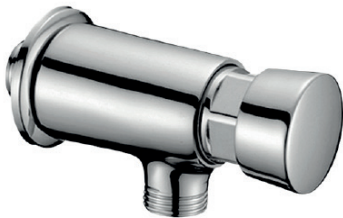

67,99 €

10 UND/CAJA

Monomando Fregadero c/ bajo palanca medical

Monomando de pia com alavanca baixa para uso médico

Sink faucet with low lever for medical use

401100116-1

Monomando de fregadero de encimera con palanca medical con cartucho de 40 mm y apertura suave. Incluye conexiones flexibles.

**61,75 €**
 20 UND/CAJA
Temporizado Lavabo 1 agua

Torneira de lavatório temporizada com 1 saída de água

Timed sink faucet with 1 water outlet

401003002-1

Grifo temporizado de lavabo con una salida de agua regulable y aireador M24, fácil instalación.

**99,02 €**
 20 UND/CAJA
Temporizado Lavabo 2 aguas

Torneira de lavatório temporizada com 2 saídas de água

Timed sink faucet with 2 water outlets

401003001-1

Grifo temporizado de lavabo con dos salidas de agua regulable y aireador M24, fácil instalación.

**50,84 €**
 20 UND/CAJA
Fluxómetro de urinario

Medidor de vazão de mictório

Urinal flowmeter

401006001-1

Grifo temporizado para urinario con salida de agua regulable. Incluye juego de tubo y plafón, fácil instalación.