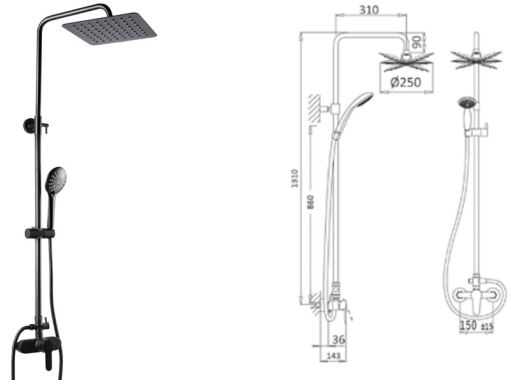

KIT DUCHA

179,41 €

6 UND/CAJA

Kit Ducha monomando cromo

Kit de chuveiro termostático cromado
Chrome thermostatic shower kit

101007002-1

Kit ducha monomando cromo con cartucho cerámico de 35 mm y sistema de apertura suave. Incluye flexo, mango ducha 3 posiciones y rociador de acero inox de 250 x 250 mm.