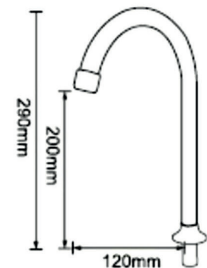

101,64 €

10 UND/CAJA

Fluxómetro de pedal 1 agua

1 medidor de vazão de pedal de água
1 water pedal flowmeter

401004002-1

Fluxómetro de pedal con 1 salida de agua de ½ pulgada regulable. Fácil de usar y control preciso del flujo de agua.

174,62 €

10 UND/CAJA

Fluxómetro de pedal 2 aguas

Fluxômetro de pedal 2 saídas de água
Pedal flow meter with 2 water outlets

401004003-1

Fluxómetro de pedal con 2 salidas de agua de ½ pulgada regulable. Fácil de usar y control preciso del flujo de agua.

117,26 €

10 UND/CAJA

Fluxómetro pedal mezclador

Fluxômetro de pedal com misturador
Pedal flow meter with mixer

401004004-1

Fluxómetro de pedal con 2 salida de agua mezclador de ½ pulgada regulable. Fácil de usar y control preciso del flujo de agua.