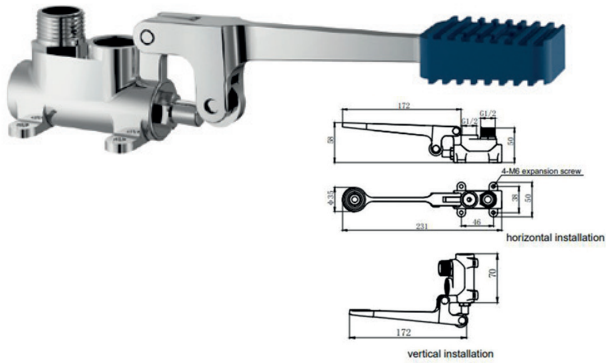

**99,02 €**
 20 UND/CAJA
Temporizado Lavabo 2 aguas

Torneira de lavatório temporizada com 2 saídas de água

Timed sink faucet with 2 water outlets

401003001-1

Grifo temporizado de lavabo con dos salidas de agua regulable y aireador M24, fácil instalación.

**50,84 €**
 20 UND/CAJA
Fluxómetro de urinario

Medidor de vazão de mictório

Urinal flowmeter

401006001-1

Grifo temporizado para urinario con salida de agua regulable. Incluye juego de tubo y plafón, fácil instalación.

**61,75 €**
 20 UND/CAJA
Temporizado pileta mural

Torneira de pia de parede cronometrada

Timed wall sink faucet

401005001-1

Grifo temporizado para pileta con salida de agua regulable y aireador M24. Fácil instalación y control preciso del flujo de agua.