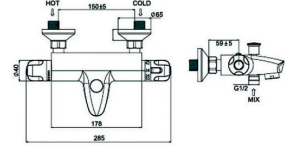

Rociador de ducha de acero SS304 cuadrado negro mate de 250 x 250 mm.

163,38 €

12 UND/CAJA

Termostática Ducha

Chuveiro termostático

Thermostatic shower

103001001-1

Termostática ducha con flexo y soporte. Incluye mango de 3 posiciones. Apertura suave para controlar el flujo de manera fluida y cómoda.