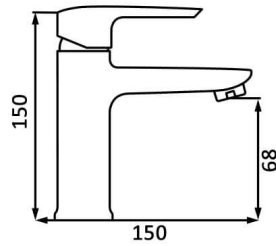

66,29 €

Monomando de Lavabo

Monocomando de lavatório

Basin mixer

102006004-1

Monomando para lavabo con cartucho cerámico de 35 mm. Incluye conexiones y aireador de ahorro de agua.