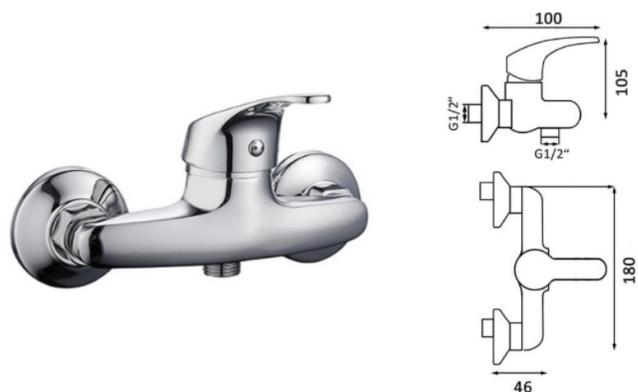

36,45 €

 20 UND/CAJA

Monomando de Lavabo

Monocomando de lavatório

Basin mixer

102001004-1

Monomando para lavabo con cartucho cerámico de 40 mm. Incluye conexiones y aireador de ahorro de agua.

36,92 €

 20 UND/CAJA

Monomando de Bidé

Monocomando de bidé

Bidet mixer

102001002-1

Monomando para bidé con cartucho cerámico de 40 mm. Incluye conexiones y aireador de ahorro de agua.

44,98 €

 12 UND/CAJA

Monomando de Ducha

Monocomando de duche

Single-lever shower mixer

102001003-1

Monomando para ducha, con cartucho de 40 mm. Incluye soporte, flexo y mango de 3 posiciones.

53,88 €

 12 UND/CAJA

Monomando de Baño / Ducha