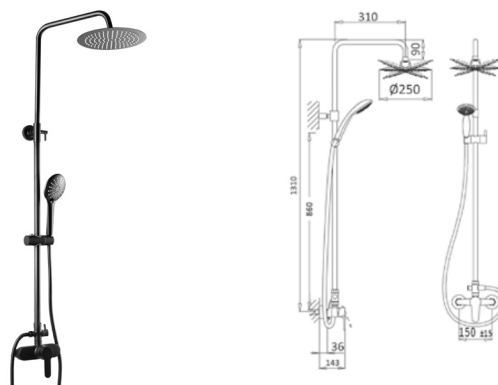

KIT DUCHA

169,41 €

6 UND/CAJA

Kit Ducha monomando cromo

Kit de chuveiro termostático cromado

Chrome thermostatic shower kit

101007001-1

Kit ducha monomando cromo con cartucho cerámico de 35 mm y sistema de apertura suave. Incluye flexo, mango ducha 3 posiciones y rociador de acero inox de $\varnothing 250$ mm.