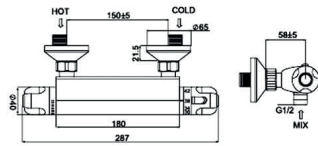

163,38 €

12 UND/CAJA

Termostática Ducha

Chuveiro termostático

Thermostatic shower

103001001-1

Termostática ducha con flexo y soporte. Incluye mango de 3 posiciones. Apertura suave para controlar el flujo de manera fluida y cómoda.