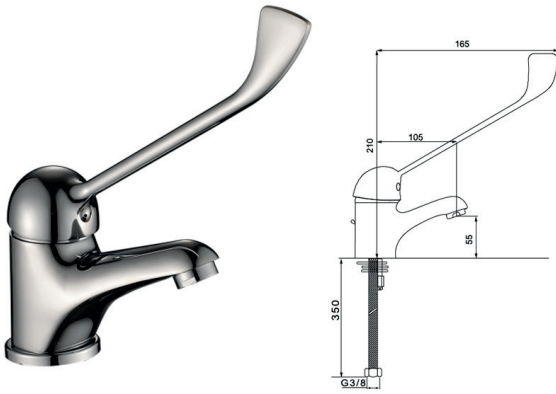

COLECCIÓN
INOX

71,74 €

12 UND/CAJA

Monomando ILIAN inox

*Misturador de aço inoxidável MALI
Stainless steel mixer MALI*

203003001-1

Monomando de fregadero de acero inoxidable con cartucho de 35 mm y apertura suave. Incluye conexiones flexibles. Control preciso y cómodo de presión y temperatura del agua.

71,74 €

12 UND/CAJA

Monomando MALI inox

*Misturador de aço inoxidável MALI
Stainless steel mixer MALI*

203002001-1

Monomando de fregadero de acero inoxidable con cartucho de 35 mm y apertura suave. Incluye conexiones flexibles. Control preciso y cómodo de presión y temperatura del agua.

64,77 €

12 UND/CAJA

Grifo Lavabo palanca medical

Torneira de lavatório de alavanca médica

Medical lever basin faucet

401100115-1

Monomando de lavabo con palanca médica, apertura suave y cartucho de 40 mm. Incluye excéntricas y plafones. Control preciso y cómodo de presión y temperatura del agua.