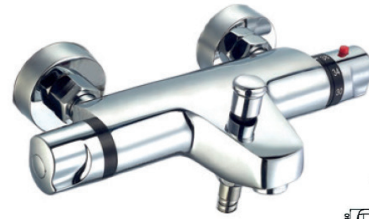

Rociador de ducha de acero SS304 cuadrado negro mate de 250 x 250 mm.

163,38 €

12 UND/CAJA

Termostática Ducha

Chuveiro termostático

Thermostatic shower

103001001-1

Termostática ducha con flexo y soporte. Incluye mango de 3 posiciones. Apertura suave para controlar el flujo de manera fluida y cómoda.