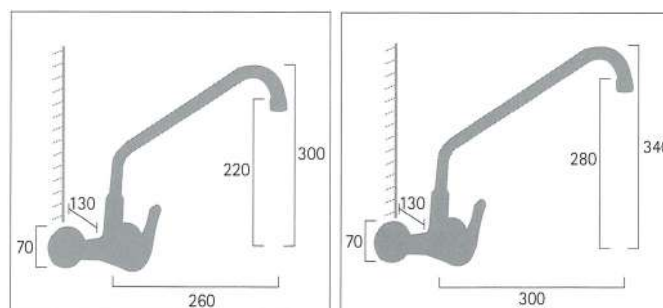

Medidas	Referencia	Precio
26 cm	GU2002	126,12 €