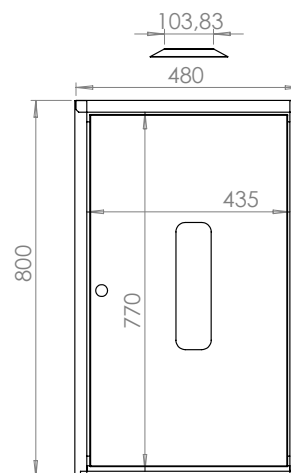

ARMARIO CUBRE CALDERA

- Con salida superior
- Fabricado en chapa galvanizada
- Ideal para organizar el interior de sótanos o trasteros

Referencia	Altura	Anchura	Profundidad	Embalaje	Precio
ARM-011.5.00	80 cm	48 cm	30 cm	Caja	182,70 €
ARM-013.5.00	87 cm	50 cm	35 cm	Caja	201,60 €