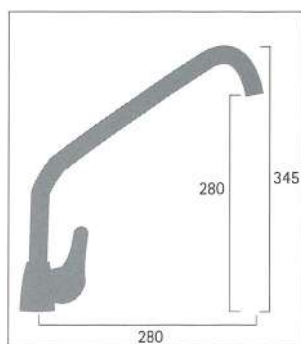

MONOMANDO CAÑO ALTO

- Caño giratorio.
- Cartucho cerámico para monomando.

Descripción	Medidas	Referencia	Precio
Monomando	26 cm	GM2002	146,76 €
Monomando con maneta sanitaria	26 cm	GM2202	156,60 €