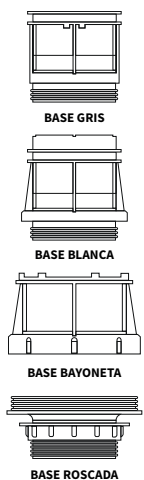

Ajuste del pulsador -> Full  
Permite ajustar de 1 a 10 litros

Ajuste del pulsador -> Half  
Permite ajustar de 1 a 5 litros

Bases intercambiables

BASES COMPATIBLES

RECAMBIO PULSADOR

· Para descarga doble

Referencia	Embalaje	P.V.P.
AQ-124.6.00	Bolsa Solapa	6,36 €