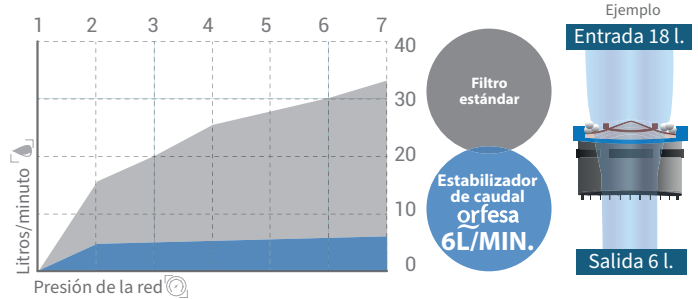

AIREADORES ESTABILIZADORES

- Ahorro energético y consumo de agua.
- Filtro larga vida, Anti-calcáreo.
- Adecuado para cocina y baño.