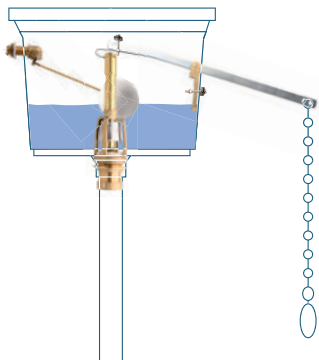

MUELLE

AF-120.0.00	Granel	34,76 €
-------------	--------	---------

PLOMO

AF-130.0.00	Estándar	Granel	32,68 €
AF-140.0.00	Reforzado	Granel	47,62 €

CONJUNTOS DESCARGA CISTERNA-ALTA

· Adaptable a todas las cisternas  
· Fácil instalación