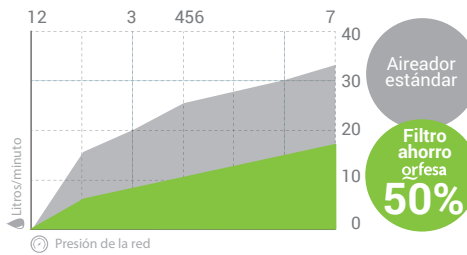

VENTAJA DE LOS SISTEMAS DE AHORRO ORFESA

1

Consumiendo menos agua fría y caliente, mediante el uso de productos Orfesa, se puede lograr **ahorro de litros, combustibles, reducción de emisiones de CO2 a la atmósfera y el consiguiente ahorro de dinero.**

2

Fabricado con plásticos técnicamente preparados para **retrasar la adherencia** de la cal contenida en el agua. Diseñados con paredes muy finas dejando más espacio para la superficie de filtrado, permitiendo lograr una **eficacia mayor en el filtrado de residuos y calcio.**

Retrasa la adherencia de residuos

3

Diseñado con una **geometría de volcán** innovadora que permite **prolongar su funcionamiento.**