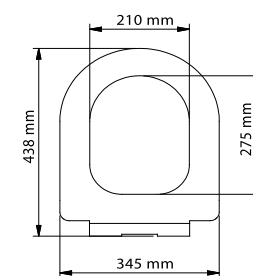

ZEHRA | TAPA WC RECTANGULAR

BISAGRA UNIVERSAL
110 min. - 180 max.

Referencia	Embalaje	Precio
AB-345.5.00	Caja	40,32 €