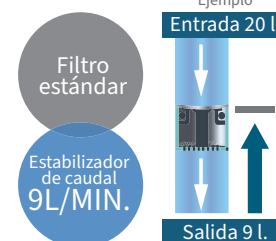

La válvula antirretorno protege la grifería y el sistema de instalación del reflujos no deseado de agua sucia con impurezas en el sistema de tuberías.

Además evita que se produzcan flujos cruzados. Impiden que el agua caliente pueda ir a parar a la tubería de agua fría y viceversa.