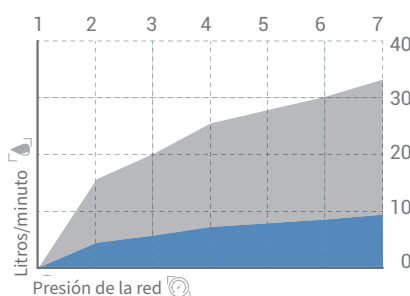

La válvula antirretorno protege la grifería y el sistema de instalación del reflujos no deseado de agua sucia con impurezas en el sistema de tuberías.

Además evita que se produzcan flujos cruzados. Impiden que el agua caliente pueda ir a parar a la tubería de agua fría y viceversa.