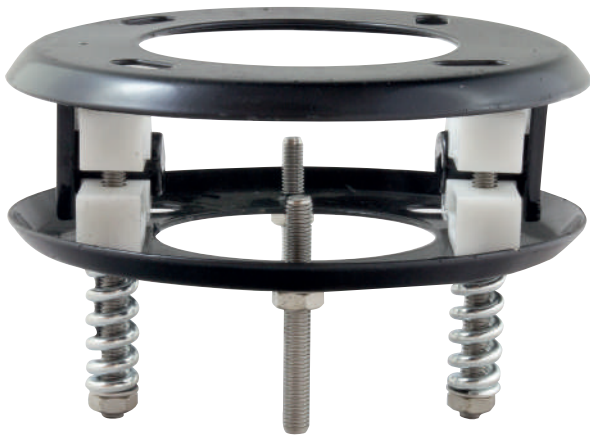

BASCULANTE PARA LAVACABEZAS