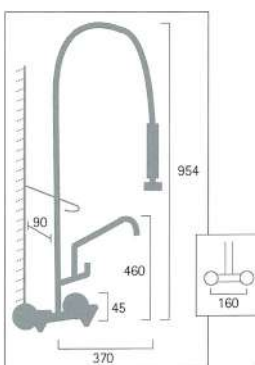

BATERÍA MURAL CON CAÑO

- Estanqueidad absoluta.
- Alta resistencia a la temperatura (110°).
- Presión de trabajo 20 kg.
- Montura cerámica de 1/4 de vuelta.
- Cromado de alta calidad.
- Tubo flexible de caucho sintético EP-DM, revestido con hilo de acero inoxidable trenzado AISI 304 plastificado.
- Muelle helicoidal de acero inoxidable.
- Gancho sujeción grifo pistola de acero inoxidable AISI 304.
- Caños giratorios.
- Soporte de sujeción a la pared regulable.
- Posición de salida de agua continua.

Referencia	Precio
DB0006	682,56 €