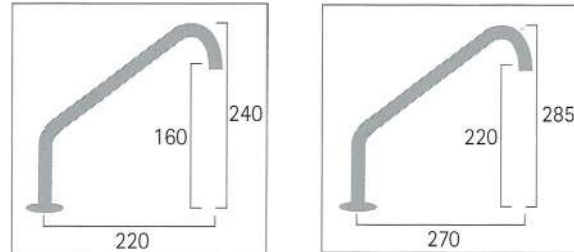

Medidas	Referencia	Precio
22 cm	CL2003	99,60 €
26 cm	CL2002	69,96 €

BASE SOPORTE 1 AGUA

Referencia	Precio
BA0001	27,56 €

BATERIA MURAL

Referencia	Precio
SP0001	33,72 €

MANETA MONOMANDO

Referencia	Precio
MA0001	50 €