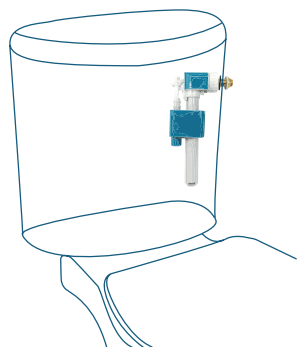

GRIFOS DE LLENADO W.C.

- Permiten regular la cantidad de agua.
- Rosca 3/8"
- Ajustable (8 - 12 cm altura)

Normas: **CE**

Referencia	Rosca	Embalaje	Precio
AQ-101.5.00	Latón	Caja	12,86 €