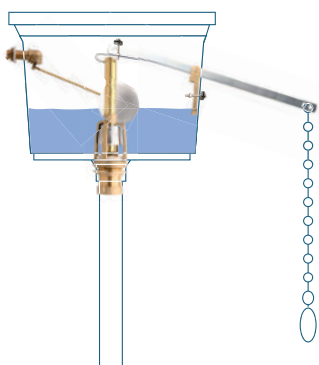

Referencia	Embalaje	Precio
SÚPER	AF-110.5.00	Caja	70,58 €
Componentes			
	Junta goma blanca plana	JG-050.0.00	
	Junta semicónica	JG-130.0.00	
	Descarga cisterna plomo [REFORZADA]	AF-140.0.00	
	Palanca cisterna con balancín reforzado	AF-160.0.00	
	Juego 2 tornillos	AF-220.0.00	
	Tirador cisterna pomo	AF-240.7.00	
	Flotador cisterna olleta	FG-180.0.00	
	Boya porexpán autorroscable	BP-009.0.00