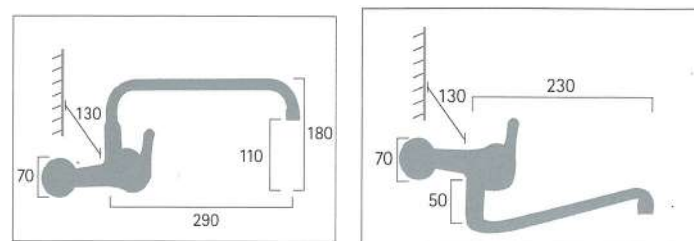

Descripción	Medidas	Referencia	Precio
Caño superior	30 cm	GU2004	148,64 €
Caño inferior con maneta sanitaria	24 cm	GU2205	120,96 €