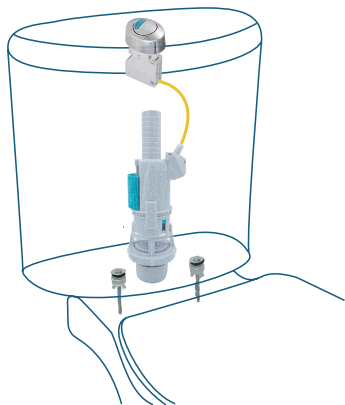

Doble Pulsador Half/Full

Tubo de desbordamiento ajustable

Ajuste del pulsador -> Full
Permite ajustar de 1 a 10 litros

Ajuste del pulsador -> Half
Permite ajustar de 1 a 5 litros

Bases intercambiables