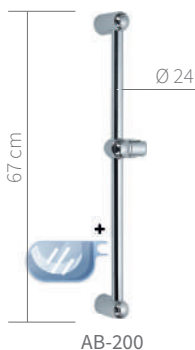

CONJUNTO RIALP

- Barra deslizante metálica con jabonera · AB-200
- Flexo extensible inox. · FL-360
- Mango RIALP · MG-170
- 3 posiciones

Referencia	Embalaje	Precio
AB-230.5.00	Caja	49,84 €

FL-360