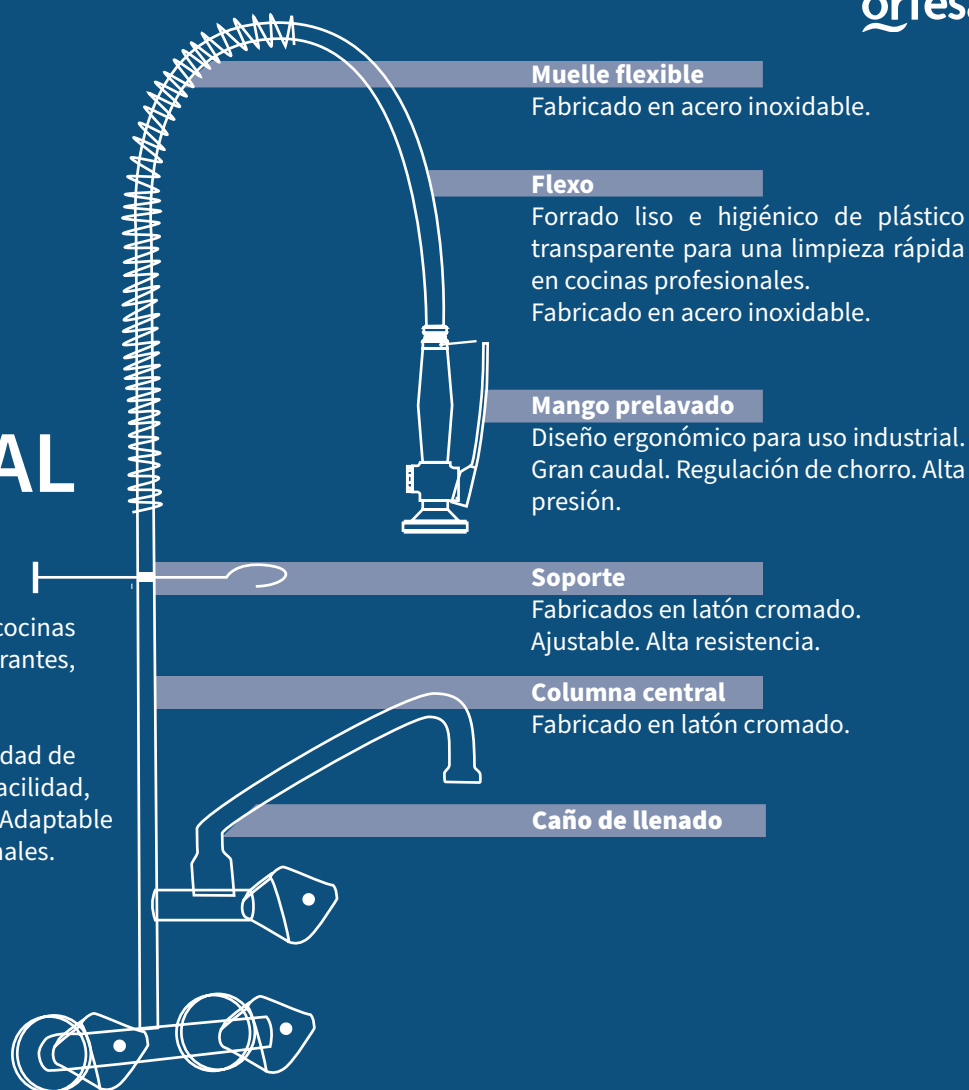

GRIFERÍA INDUSTRIAL

Para uso industrial alimentario en cocinas profesionales como hoteles, restaurantes, pescaderías, campings...

Múltiples combinaciones, posibilidad de sustituir o agregar elementos con facilidad, **Elementos combinables entre sí**, Adaptable para todo tipo de cocinas profesionales.