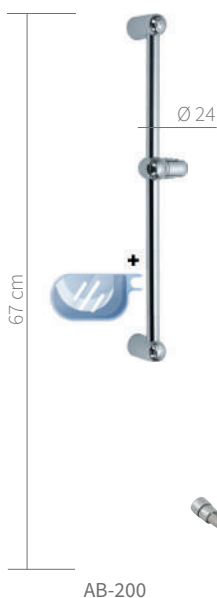

CONJUNTO TRIOPS

- Barra deslizante metálica con jabonera · AB-200
- Flexo extensible inox. · FL-360
- Mango TRIOPS · MG-400
- 5 posiciones

Referencia	Embalaje	Precio
AB-240.5.00	Caja	47,76 €

AB-200