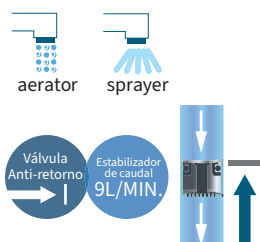

MANGO STUDIO COCINA

- Cromado
- Doble cámara aislante del calor
- 2 posiciones

Referencia	Embalaje	Precio
MG-320.6.00	Bolsa Solapa	14,30 €
MG-320.5.00	Caja	14,53 €