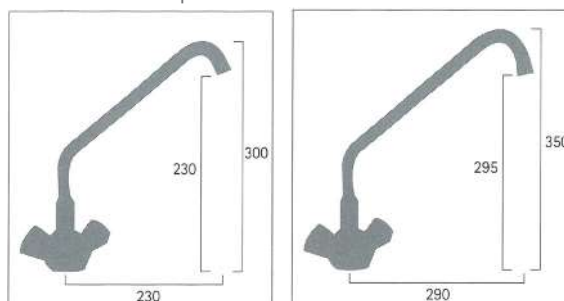

- Caño giratorio.
- Montura cerámica 1/4 de vuelta.
- Cartucho cerámico para monomando.

Medidas	Referencia	Precio
26 cm	GE2002	131,48 €