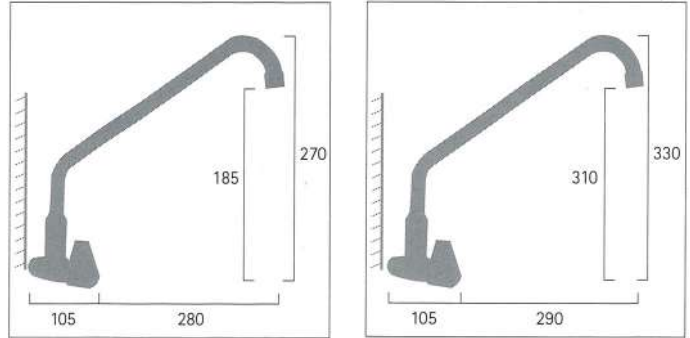

Medidas	Referencia	Precio
26 cm	GA2002	101,96 €