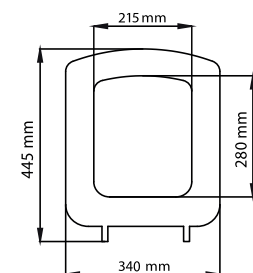

ASENA | TAPA WC RECTANGULAR OVALADA

BISAGRA UNIVERSAL
110 min. - 180 max.

Referencia	Embalaje	Precio
AB-365.5.00	Caja	34,85 €