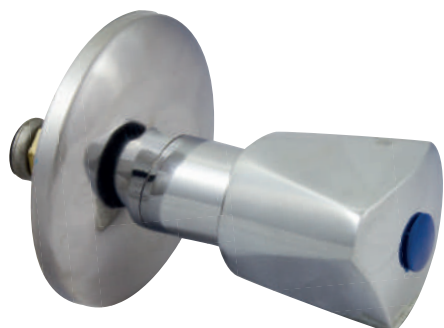

Referencia	Medidas	Embalaje	Precio
VISTO			
GF-380.5.00	16/150"	Caja	9,47 €
GF-381.5.00	17/150"	Caja	10,37 €
GF-382.5.00	18/150"	Caja	9,23 €
GF-383.5.00	19/150"	Caja	9,23 €
GF-384.5.00	20/150"	Caja	10,71 €
GF-385.5.00	21/150"	Caja	11,07 €
GF-386.5.00	22/150"	Caja	9,80 €
GF-387.5.00	3/8"	Caja	9,87 €
GF-388.5.00	1/2"	Caja	9,59 €
EMPOTRADO			
GF-390.5.00	16/150"	Caja	10,84 €
GF-391.5.00	17/150"	Caja	12,22 €
GF-392.5.00	18/150"	Caja	11,13 €
GF-393.5.00	19/150"	Caja	12,56 €
GF-394.5.00	20/150"	Caja	11,78 €
GF-395.5.00	21/150"	Caja	12,77 €
GF-396.5.00	22/150"	Caja	11,97 €
GF-397.5.00	3/8"	Caja	11,93 €
GF-398.5.00	1/2"	Caja	13,40 €