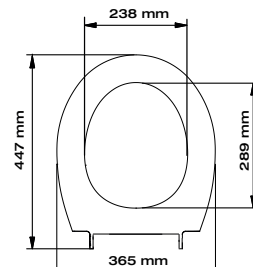

ELIF | TAPA WC OVALADA

BISAGRA UNIVERSAL
110 min. - 180 max.

Referencia	Embalaje	Precio
AB-325.5.00	Caja	35,75 €