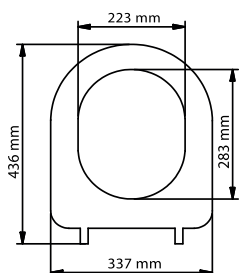

DERYA | TAPA WC OVALADA

BISAGRA UNIVERSAL
110 min. - 180 max.

Referencia	Embalaje	Precio
AB-355.5.00	Caja	33,21 €