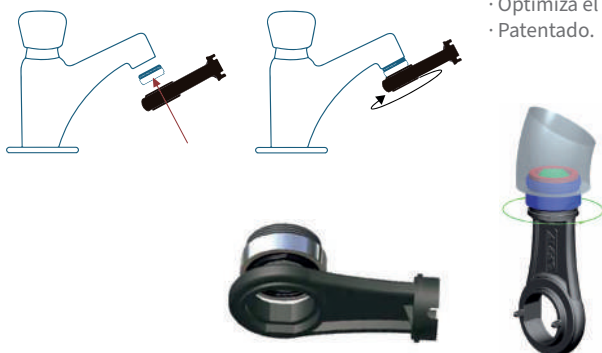

LLAVE MONTAJE Y LIMPIEZA

- Evolucionado sistema para instalación y limpieza.
- Optimiza el filtro para durar más tiempo sin necesidad de limpieza.
- Patentado.

Referencia	Anti-vandálico	Medidas	Embalaje	Precio
ES-001.0.9999		M24	Granel	1,62 €
ES-001.2.00			Blíster	3,03 €
ES-002.0.00	•		Granel	1,62 €
ES-002.6.00			Bolsa Solapa	2,62 €

Fabricación: **AMFAG**