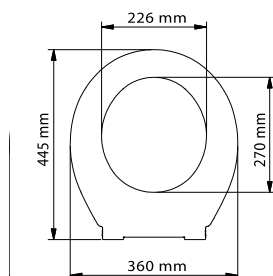

AYLIN | TAPA WC OVALADA

BISAGRA UNIVERSAL
110 min. - 180 max.

Referencia	Embalaje	Precio
AB-335.5.00	Caja	40,32 €