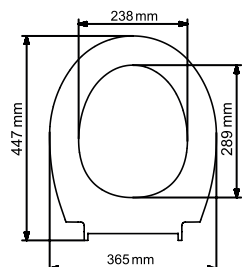

### SÍBEL | TAPA WC OVALADA

**BISAGRA UNIVERSAL**  
110 min. - 180 max.

Referencia	Embalaje	Precio
AB-320.5.00	Caja	31,06 €