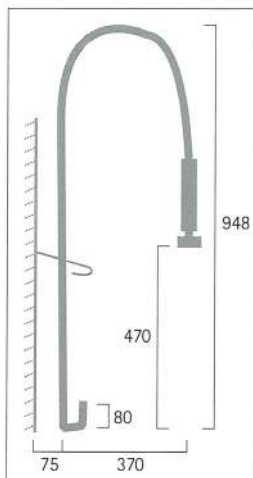

MONOMANDO

- Estanqueidad absoluta.
- Alta resistencia a la temperatura (110°).
- Presión de trabajo 20 kg.
- Montura cerámica de 1/4 de vuelta.
- Cromado de alta calidad.
- Tubo flexible de caucho sintético EP-DM, revestido con hilo de acero inoxidable trenzado AISI 304 plastificado.
- Muelle helicoidal de acero inoxidable.
- Gancho sujeción grifo pistola de acero inoxidable AISI 304.
- Caños giratorios.
- Soporte de sujeción a la pared regulable.
- Posición de salida de agua continua.

Descripción	Referencia	Precio
Monomando	DM0003	336,22 €
Monomando maneta sanitaria	DM2003	350,28 €