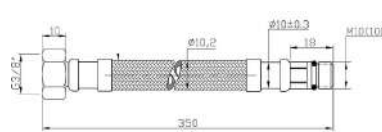

CONEXIONES