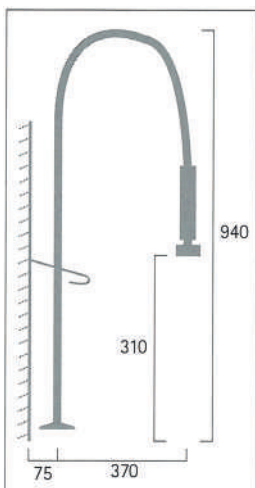

1 AGUA

- Estanqueidad absoluta.
- Alta resistencia a la temperatura (110°).
- Presión de trabajo 20 kg.
- Montura cerámica de 1/4 de vuelta.
- Cromado de alta calidad.
- Tubo flexible de caucho sintético EP-DM, revestido con hilo de acero inoxidable trenzado AISI 304 plastificado.
- Muelle helicoidal de acero inoxidable.
- Gancho sujeción grifo pistola de acero inoxidable AISI 304.
- Caños giratorios.
- Soporte de sujeción a la pared regulable.
- Posición de salida de agua continua.

Descripción	Referencia	Precio
1 agua	DA0001	309,96 €
1 agua con grifo	DA0003	325 €
1 agua con caño	DA0004	444,60 €