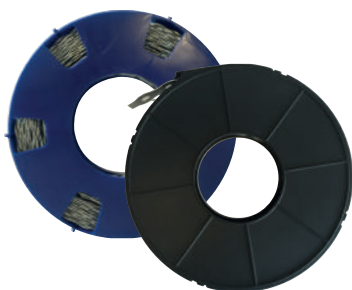

CINTA PERFORADA

Referencia	Longitud	Medidas	Embalaje	Precio
AF-530.0.00	10 m	17 x 08 mm	Granel	9,49 €