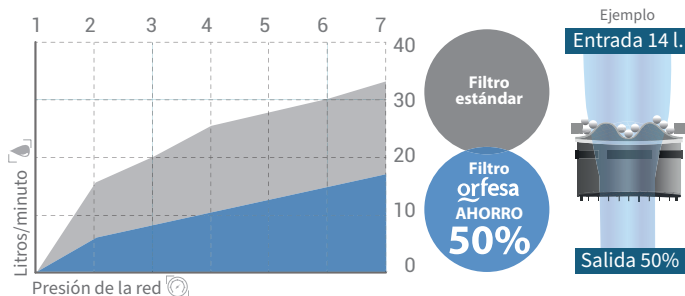

FILTRO AHORRO 50%

Incluido en los siguiente productos

- Ahorro energético y consumo de agua.
- Filtro larga vida, Anti-calcáreo.
- Adecuado para cocina y baño.

Referencia	Diámetro	Embalaje	P.V.P.
ES-050.2.00	21 mm.	Blíster 2 ud.	2,54 €

🔗 Disponible más filtros desde 3 a 14 l/min.

AIREADORES AHORRO 50%

- Ahorro energético y consumo de agua.
- Filtro larga vida, Anti-calcáreo.
- Adecuado para cocina y baño.
- Juntas incluidas