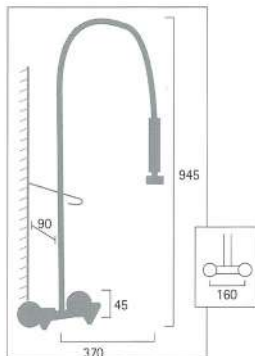

BATERÍA MURAL

- Estanqueidad absoluta.
- Alta resistencia a la temperatura (110°).
- Presión de trabajo 20 kg.
- Montura cerámica de 1/4 de vuelta.
- Cromado de alta calidad.
- Tubo flexible de caucho sintético EP-DM, revestido con hilo de acero inoxidable trenzado AISI 304 plastificado.
- Muelle helicoidal de acero inoxidable.
- Gancho sujeción grifo pistola de acero inoxidable AISI 304.
- Caños giratorios.
- Soporte de sujeción a la pared regulable.
- Posición de salida de agua continua.

Referencia	Precio
DB0004	230,24 €