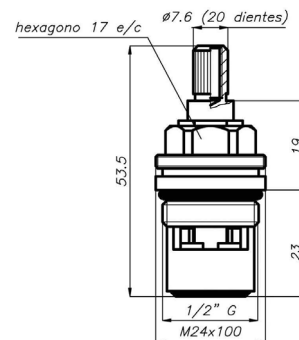

## MONTURA CERAMICA

· 1/4 vuelta

Referencia	Precio
RC0029	19,80 €