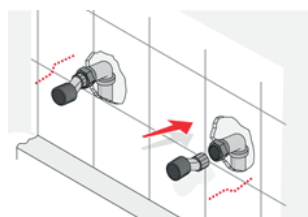

KIT 2 EXCÉNTRICAS CON 2 FLORONES

- Rosca entrada 1/2"
- Roca salida 3/4"