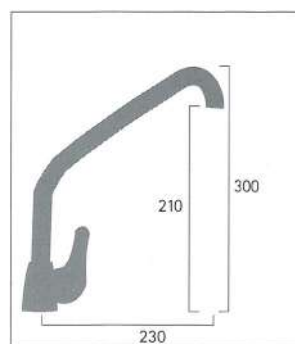

MONOMANDO CAÑO ALTO

- Caño giratorio.
- Cartucho cerámico para monomando.

Descripción	Medidas	Referencia	Precio
Monomando	26 cm	GM2002	146,76 €
Monomando con maneta sanitaria	26 cm	GM2202	156,60 €