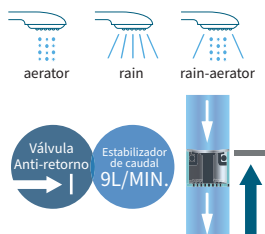

MANGO DE DUCHA XANTI

- Ø 89 · Cromado
- Antical
- 3 posiciones

Referencia	Embalaje	Precio
MG-171.6.00	Bolsa Solapa	10,98 €
MG-171.5.00	Caja	11,46 €