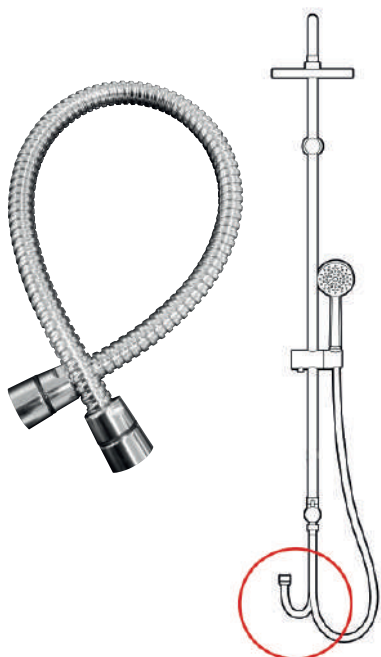

FLEXO ESPECIAL COLUMNA

- Tuerca cónica latón 1/2"
- Tuerca cónica latón 1/2"
- Grapado doble

	Referencia	Medidas	Embalaje	Precio
Inoxidable cromado	FL-018.6.00	0,50 m	Bolsa Solapa	6,36 €
	FL-018.5.00		Caja	6,75 €
	FL-172.6.00	1,00 m	Bolsa Solapa	6,95 €
	FL-172.5.00		Caja	7,35 €